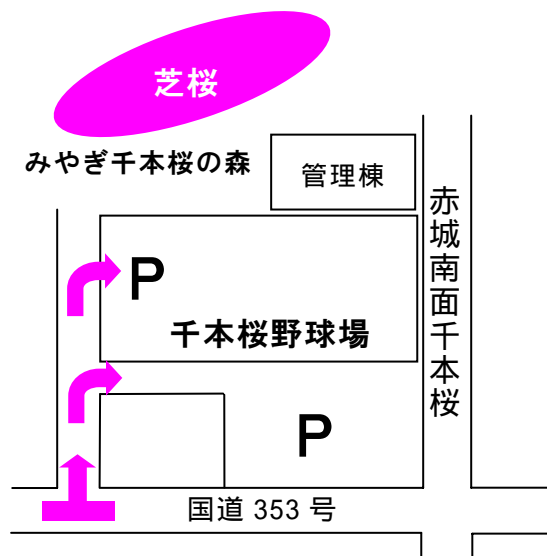

みやぎ千本桜の森

芝桜ひろげたい運動

[4月15日(火)撮影]

昨年、芝桜ひろげたい運動で植えた「みやぎ千本桜の森」の芝桜が、今年、見事にピンクや白の絨毯を作りだしています。

今年も、芝桜ひろげたい運動を次のとおり実施します。ご家族やご友人同士で昨年植えた芝桜を見に、そして、芝桜を植えにお越しく下さい。

芝桜ひろげたい運動（小雨決行）

実施日

平成20年4月26日(土) 27日(日)

時間

午前10時から午後3時まで(両日共)

芝桜苗

一株100円で販売(2日間で5,000株を予定)

駐車場

千本桜野球場と千本桜の森駐車場をご利用ください(無料)

主催 前橋市・赤城南面千本桜まつり実行委員会・みやぎ千本桜の森公園愛護会
第25回全国都市緑化ぐんまフェア前橋市実行委員会