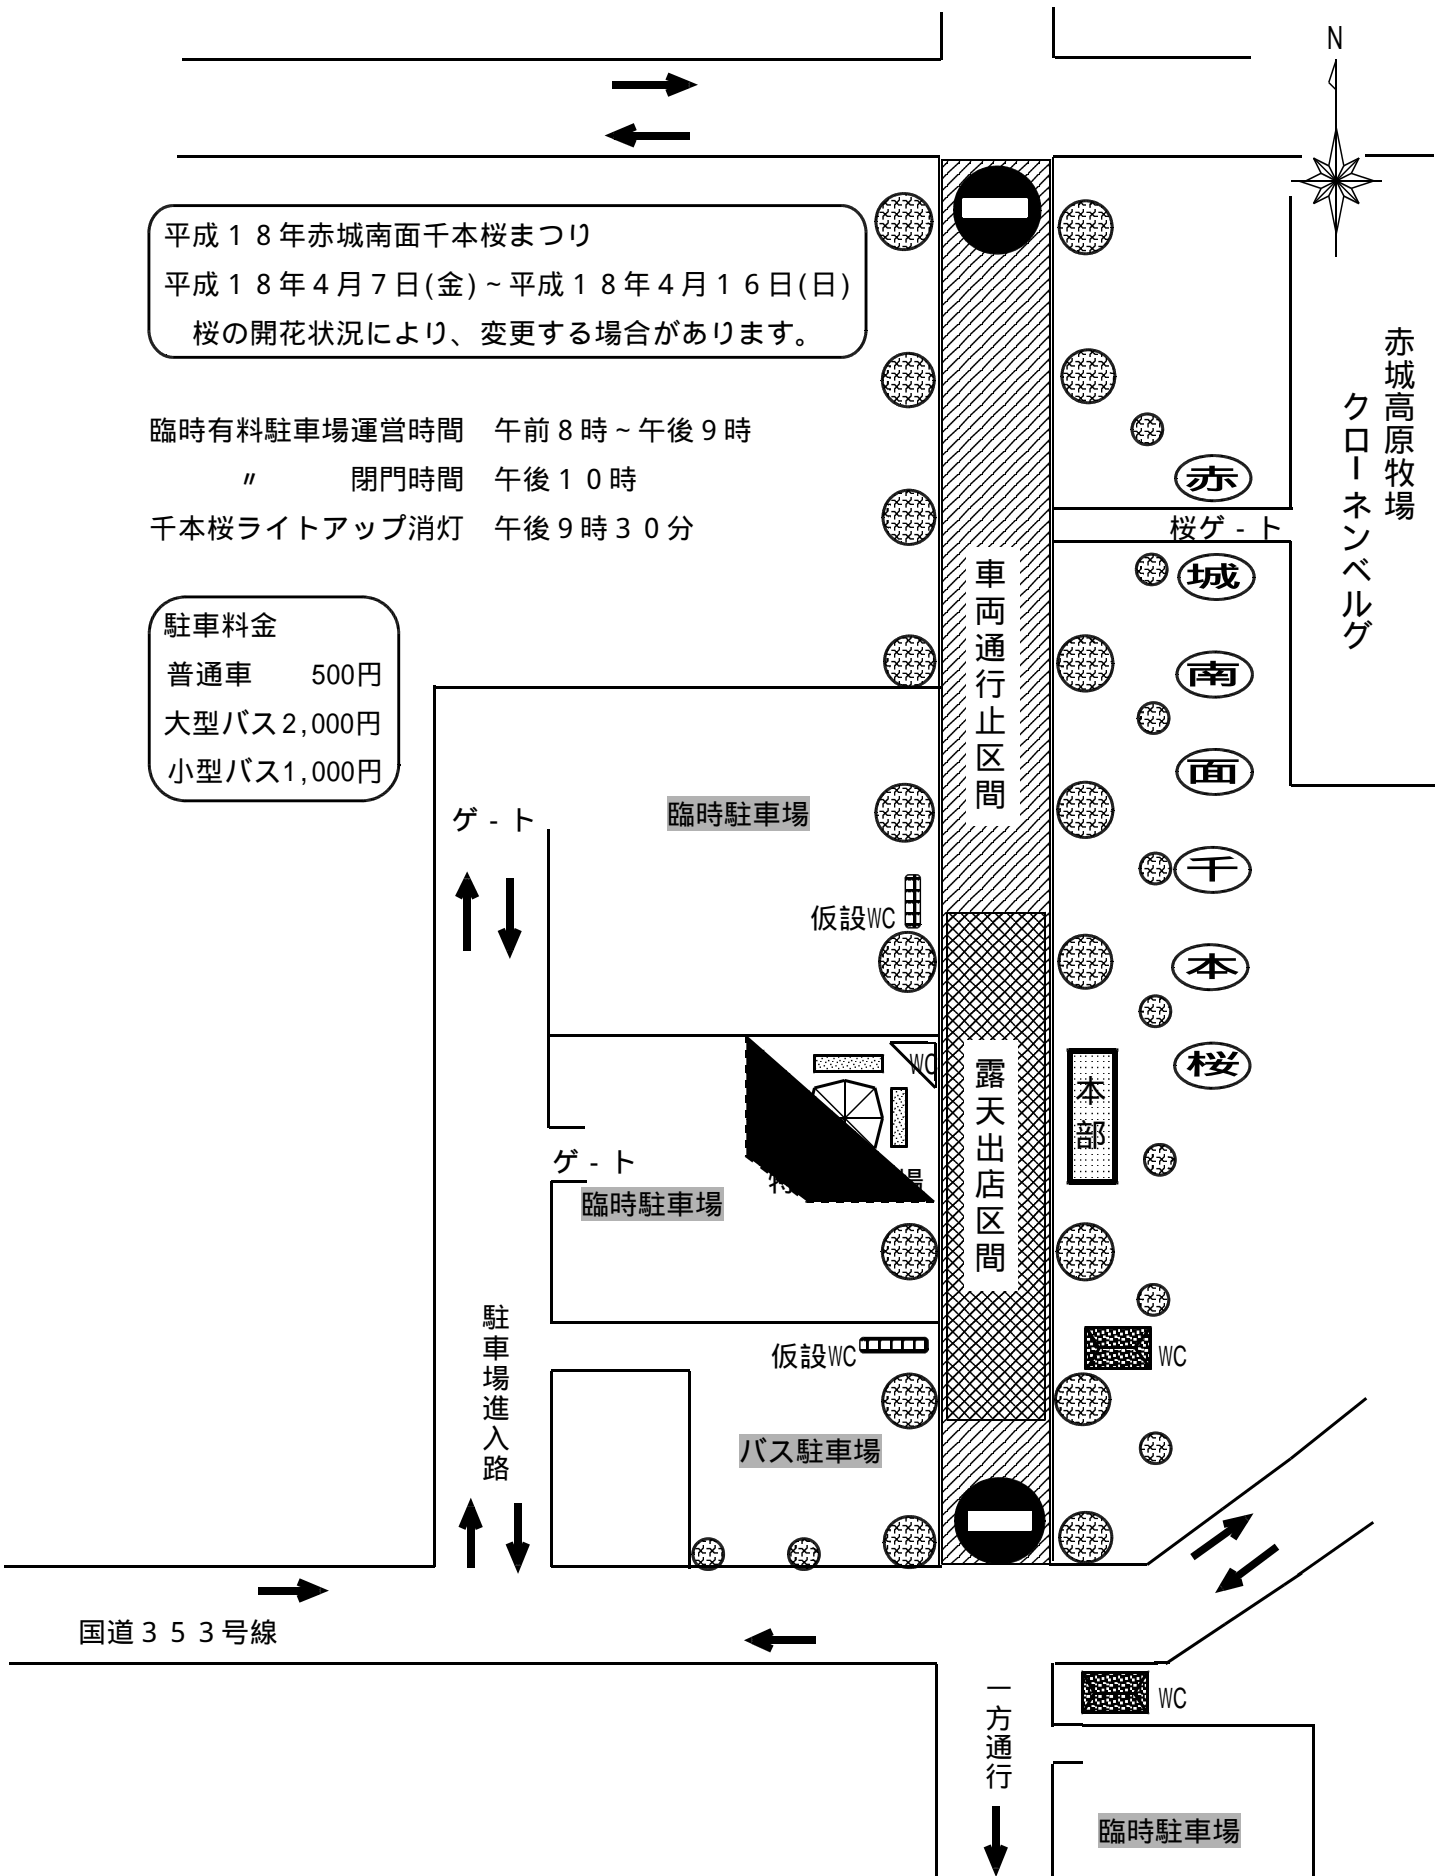

千本桜まつり会場略図

平成18年赤城南面千本桜まつり
 平成18年4月7日(金)～平成18年4月16日(日)
 桜の開花状況により、変更する場合があります。

臨時有料駐車場運営時間 午前8時～午後9時
 " 閉門時間 午後10時
 千本桜ライトアップ消灯 午後9時30分

駐車料金
 普通車 500円
 大型バス2,000円
 小型バス1,000円

赤城高原牧場
 クローネンベルグ

国道353号線

一方通行