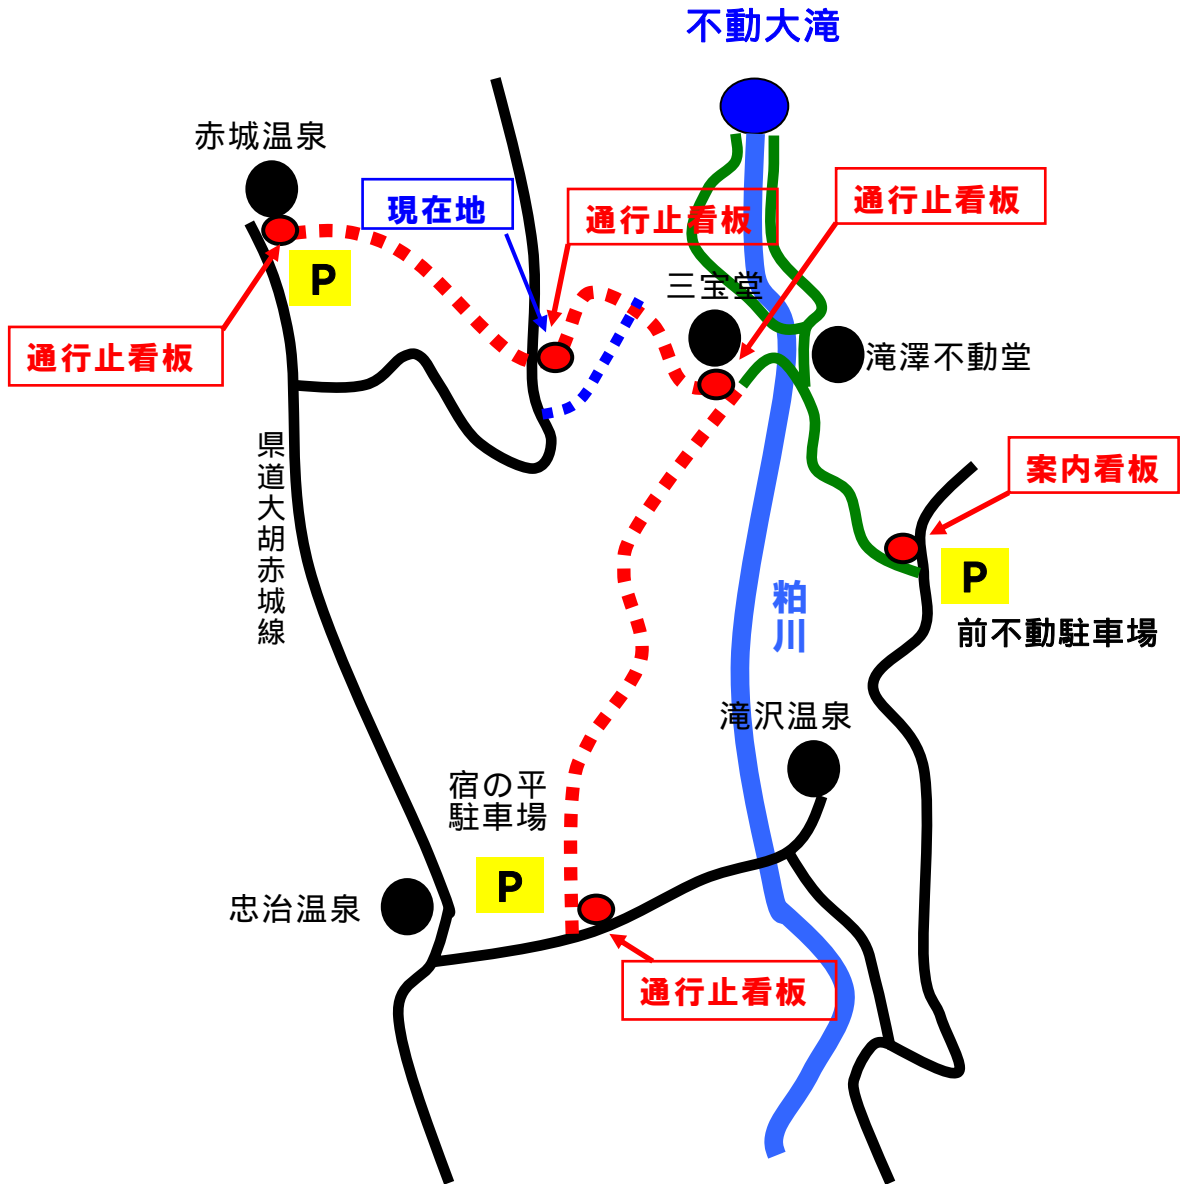

# 首都圏自然歩道「山里のいで湯のみち」通行止位置図

—— 山里のいで湯のみち ( ..... 通行止区間 )

—— 不動大滝ハイキングコース

..... 林道不動大滝線(工事中)