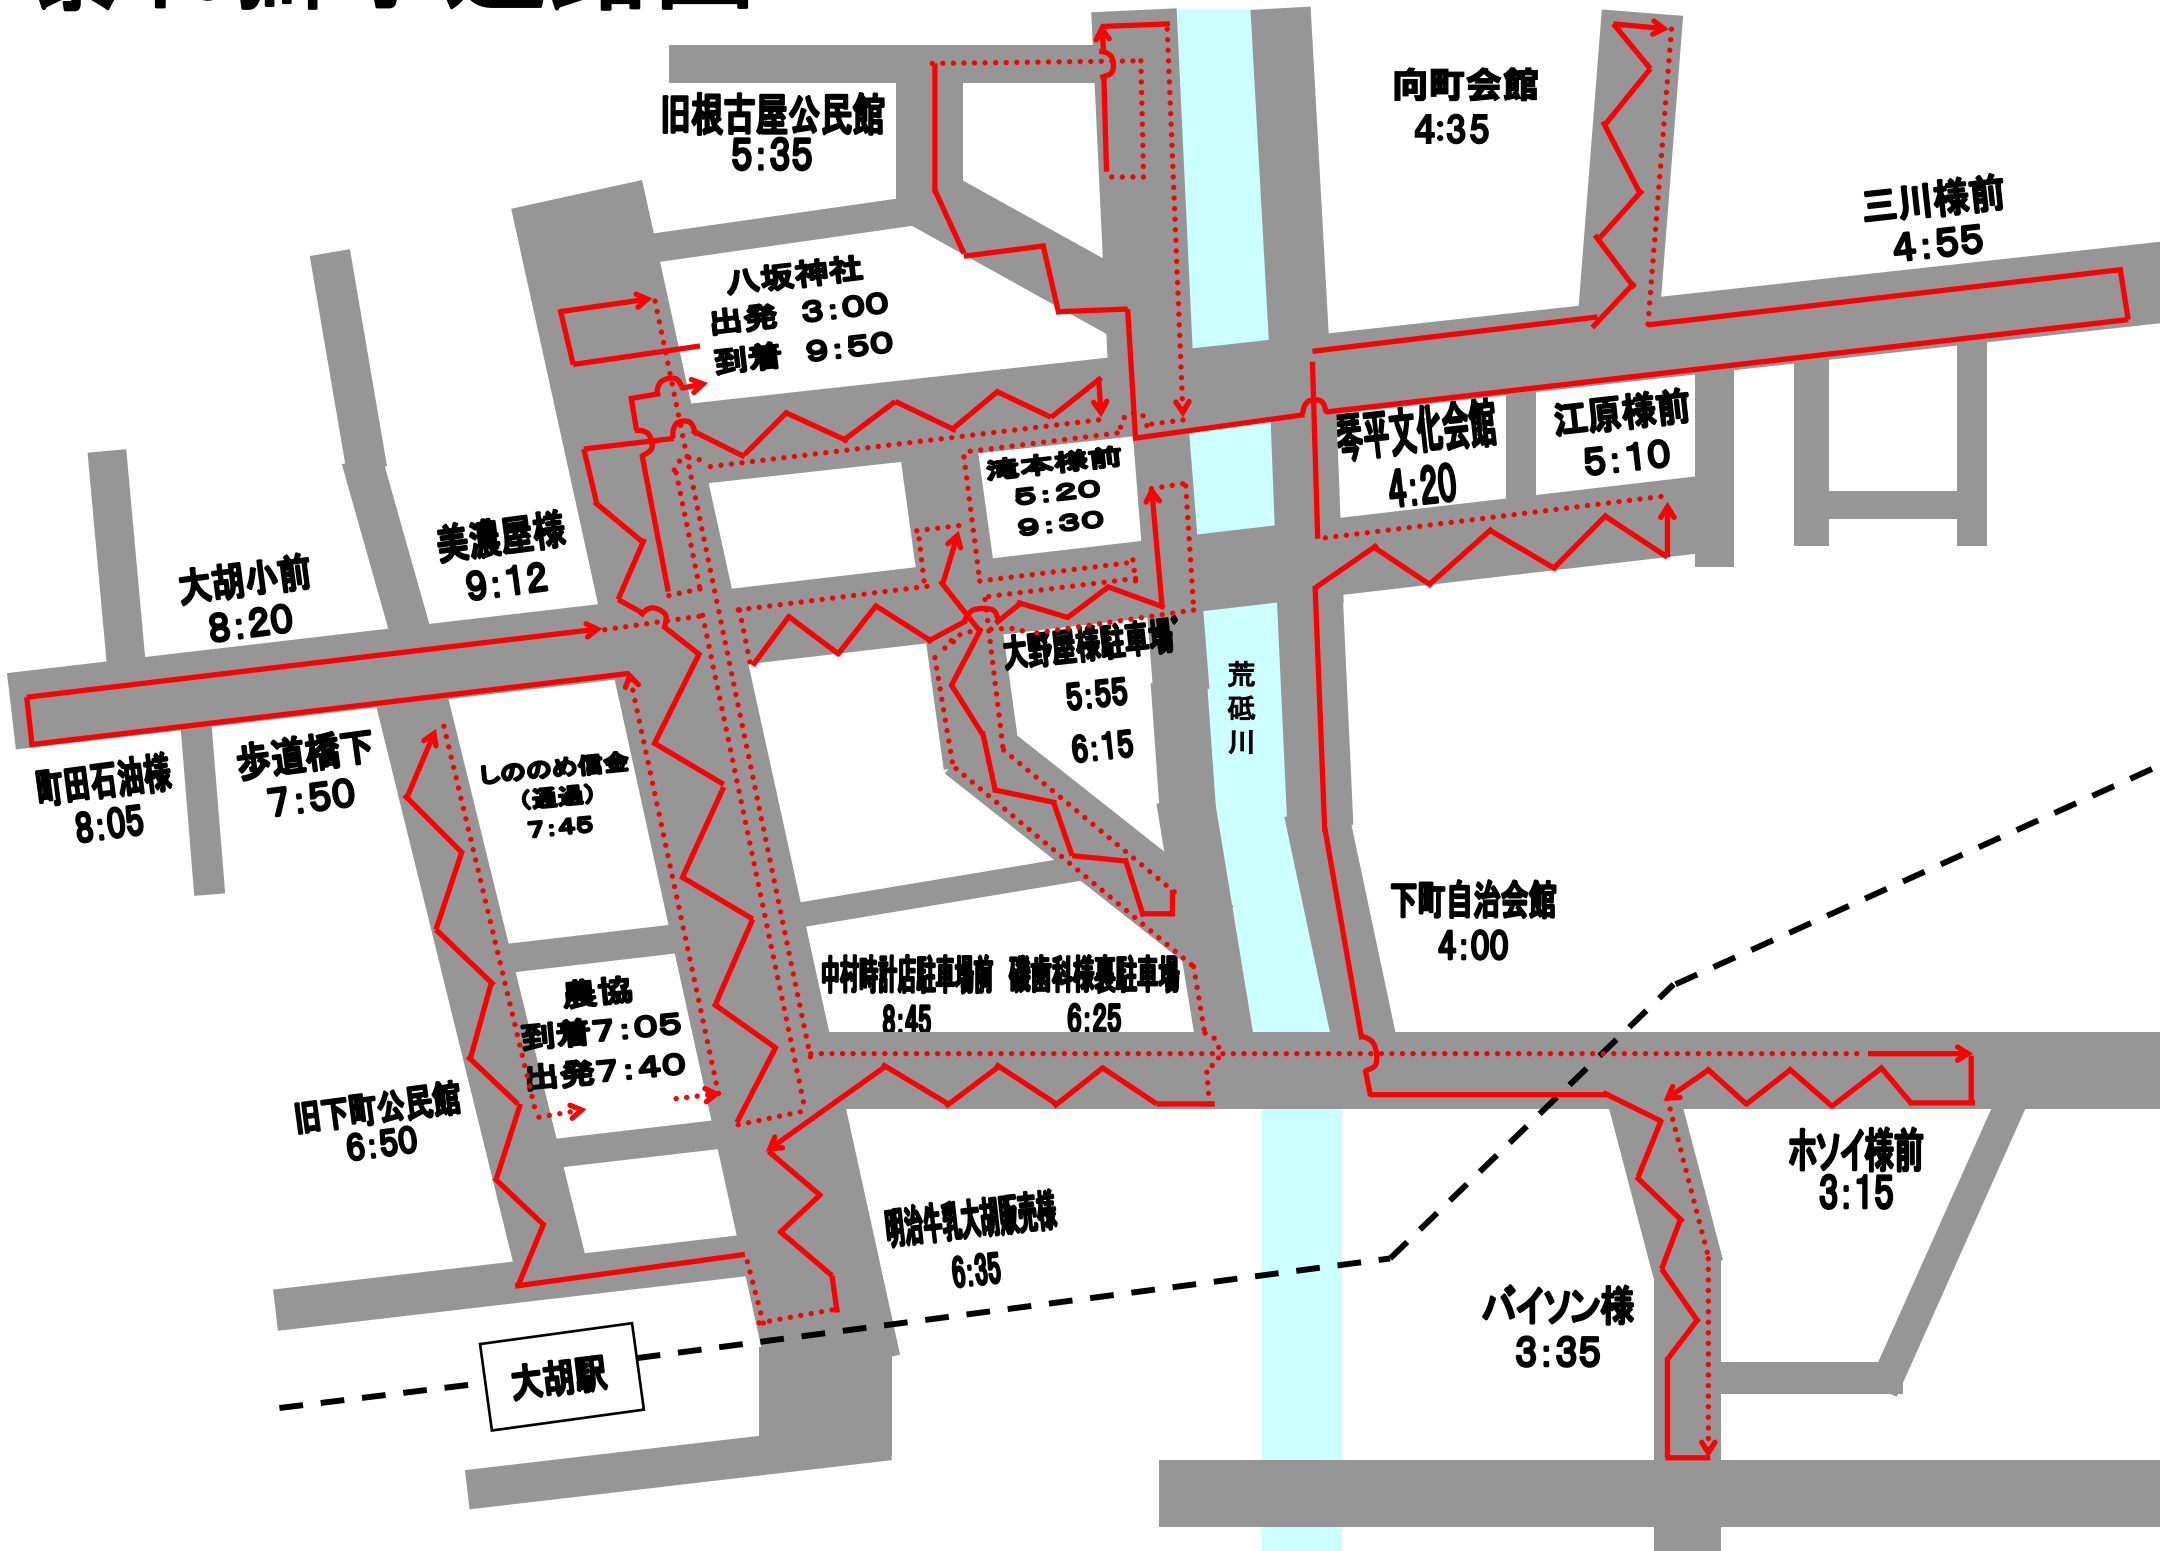

暴れ獅子進路図

暴れ獅子通過予定時刻

PM	3:00	出発
	3:15	フォトスタジオ ホソイ様
	3:35	パイソン様
	4:00	下町自治会館
	4:20	琴平文化会館
	4:35	れすと様
	4:55	三川様前
	5:10	江原様前
	5:20	滝本様前
	5:35	旧根古屋公民館
	5:55	大野屋様駐車場
	6:15	大野屋様駐車場
	6:25	磯齒科医院様裏駐車場
	6:35	明治牛乳大胡販売所様駐車場
	6:50	旧下町自治会館
	7:05	農協様着
	7:40	農協様発
	7:45	しのめ信金様通過
	7:50	歩道橋下
	8:05	町田石油様
	8:20	大胡小前
	8:30	交差点通過
	8:40	中村時計店様駐車場前
	9:00	勝念寺様西駐車場
	9:12	美濃屋
	9:30	滝本様前
	9:50	八坂神社着